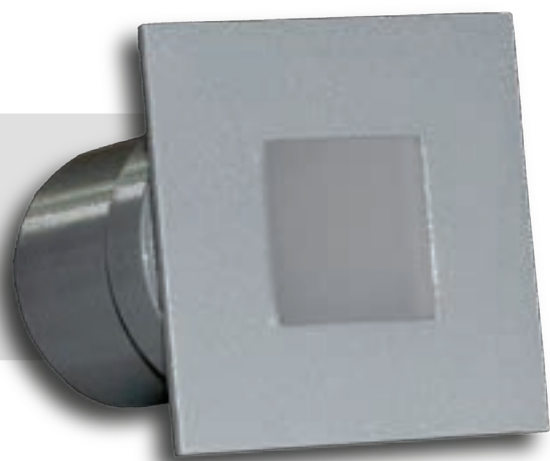

BALIZADOR SQUARE

Código	Tensão	Cor Emissão
LA-217	5V	3000K, 5000K, Âmbar, Azul
LA-224	127V ou 220V	3000K

Potência	1W
Fluxo Luminoso	70lm
IRC	>80
Grau de Proteção	IP67 (uso interno/externo)
Material Predominante	Alumínio
Acabamento	Prata, Branco, Preto, Marrom
Dimensões	A45mm x L45mm x P45mm

Fonte integrada (LA-224).

Incluso nicho para instalação.

Uma fonte 5V 4,5A alimenta até 20 unidades (LA-217).

Em caso de não utilização do nicho, prever furação Ø32mm.