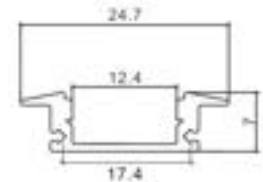

# PERFIL PEQUENO SLIM EMBUTIR

Potências	10W, 15W, 20W (LA-802)
Tensão	12Vcc
Cor Emissão	3000K, 4000K, 6000K (LA-802)
IRC	>80 (LA-802)
Grau de Proteção	IP40 (uso interno)
Material Predominante	Alumínio
Acabamento	Branco, Preto, Prata
Comprimento Máximo	3 metros por perfil