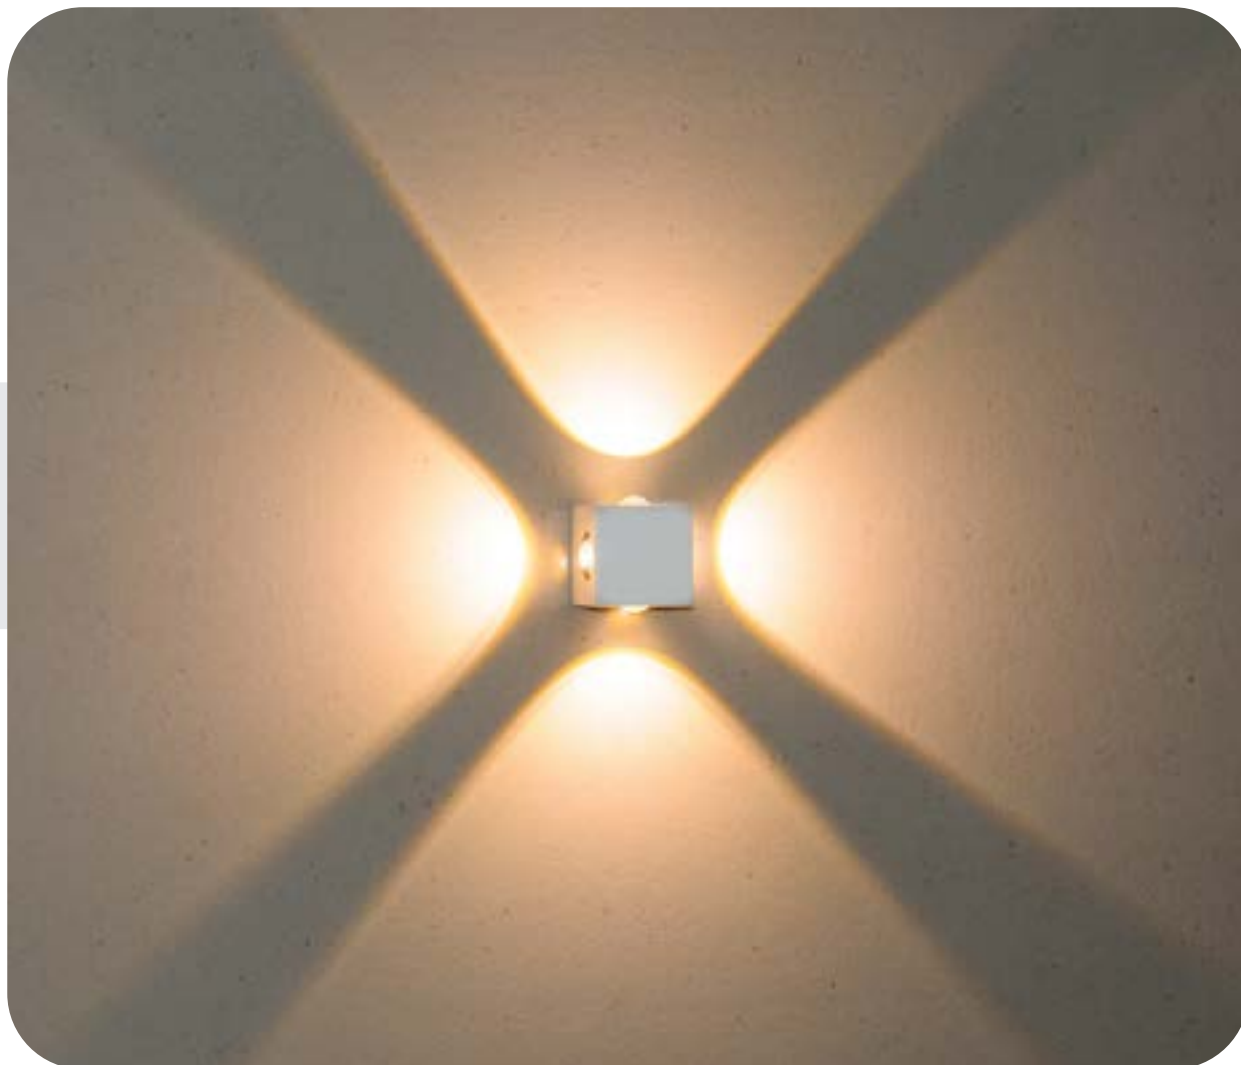

ARANDELA KUBE 4 FACHOS

Código	LA-122
Potência	2W
Fluxo Luminoso	200lm
Tensão	127V ou 220V
Cor Emissão	3000K
IRC	>80
Grau de Proteção	IP40 (uso interno)
Material Predominante	Alumínio
Acabamento	Branco, Preto, Prata, Marrom
Dimensões	A50mm x L50mm x P50mm

Fonte integrada.
Aplicação em planos verticais.