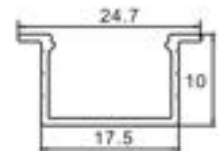

Potências	10W, 15W, 20W (LA-811)
Tensão	12Vcc
Cor Emissão	3000K, 4000K, 6000K (LA-811)
IRC	>80 (LA-811)
Grau de Proteção	IP40 (uso interno)
Material Predominante	Alumínio
Acabamento	Branco, Preto, Prata
Comprimento Máximo	3 metros por perfil

Acompanha presilhas especiais para instalação.

Para instalação em gesso é recomendada a utilização de presilha com mola (LA-899).

CÓDIGOS:

MONTADO SOB MEDIDA COM FITA DE LED: LA-811

BARRA DE 3 METROS SEM FITA DE LED:

LA-8445 Perfil pintura cor PRETO

LA-8446 Perfil pintura cor BRANCO

LA-8447 Perfil pintura cor PRATA