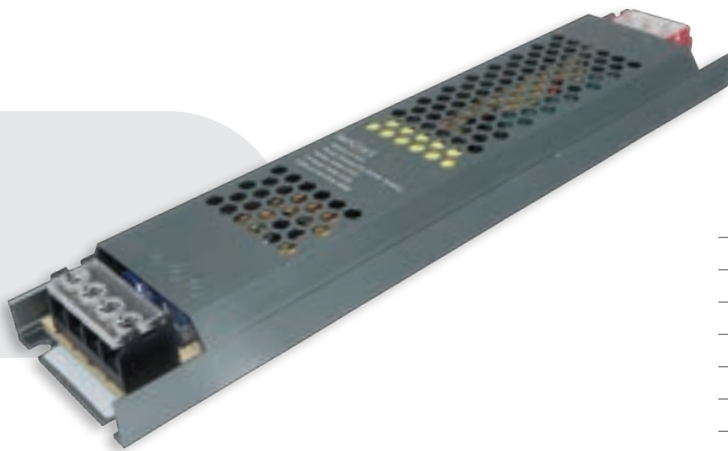

FONTE CHAVEADA SLIM METÁLICA

Código	Tensão	Potência	Corrente	Medidas
LA-6081	12V	60W	5,0A	2,1X5,3X17,0cm
LA-6151	12V	100W	3,0A	2,1X5,3X19,5cm
LA-6281	12V	150W	4,0A	2,1X5,3X22,6cm
LA-6291	12V	200W	5,0A	2,1X5,3X22,6cm
LA-6191	12V	300W	6,0A	2,1X5,3X25,1cm
LA-6111	12V	400W	2,0A	2,1X5,3X30,8cm
LA-6152	24v	100W	3,0A	2,1X5,3X17,0cm
LA-6292	24v	200W	3,0A	2,1X5,3X17,0cm

Grau de Proteção: IP20.

Para uma melhor vida útil do produto é recomendado não exceder carga superior a 80% da potência.