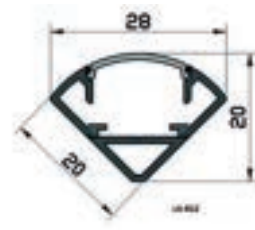

Potências	10W, 15W, 20W (LA-812)
Tensão	12Vcc
Cor Emissão	3000K, 4000K, 6000K (LA-812)
IRC	>80 (LA-812)
Grau de Proteção	IP40 (uso interno)
Material Predominante	Alumínio
Acabamento	Branco, Preto, Prata
Comprimento Máximo	3 metros por perfil

Acompanha presilhas especiais para instalação.

CÓDIGOS:

MONTADO SOB MEDIDA COM FITA DE LED: LA-812

BARRA DE 3 METROS SEM FITA DE LED:

LA-8511 Perfil pintura cor PRETO

LA-8512 Perfil pintura cor BRANCO

LA-8513 Perfil pintura cor PRATA