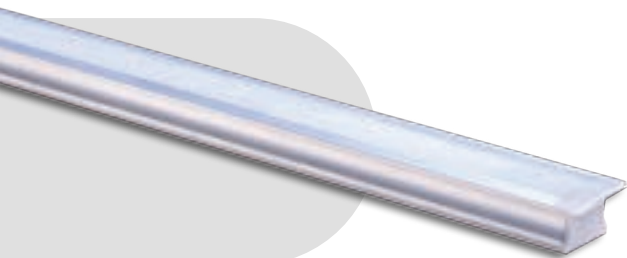

Potências	10W, 15W, 20W (LA-811)
Tensão	12Vcc
Cor Emissão	3000K, 4000K, 6000K (LA-811)
IRC	>80 (LA-811)
Grau de Proteção	IP40 (uso interno)
Material Predominante	Alumínio
Acabamento	Branco, Preto, Prata
Comprimento Máximo	3 metros por perfil

Acompanha presilhas especiais para instalação.

Para instalação em gesso é recomendada a utilização de presilha com mola (LA-899).

CÓDIGOS:

MONTADO SOB MEDIDA COM FITA DE LED: LA-811

BARRA DE 3 METROS SEM FITA DE LED:

LA-8445 Perfil pintura cor PRETO

LA-8446 Perfil pintura cor BRANCO

LA-8447 Perfil pintura cor PRATA