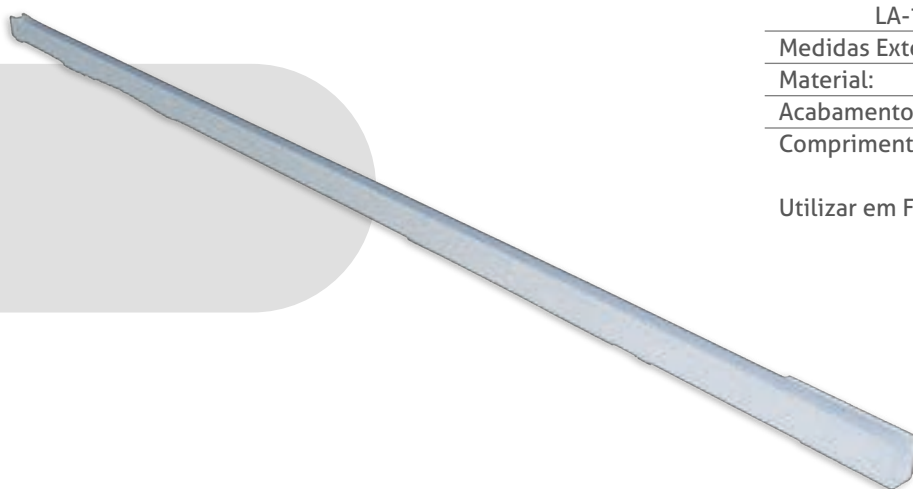

Código:	LA-7982 (branco) LA-7891 (preto)
Medidas Externas:	A12mm x L8mm
Material:	PMMA
Acabamento:	Branco, Preto
Comprimento Máximo:	3 metros por perfil

Utilizar em Fita Neon com medidas A12mm x L6mm.