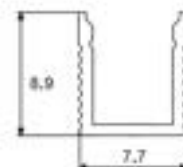

# PERFIL BABY EMBUTIR

LANÇAMENTO

Potência:	10W
Tensão:	12Vcc
Cor Emissão:	3000K, 4000K, 6000K
IRC:	>80
Grau de Proteção:	IP40 (uso interno)
Material Predominante:	Alumínio
Acabamento:	Branco, Preto, Prata
Comprimento Máximo:	3 metros por perfil