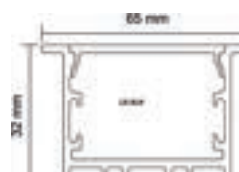

# PERFIL EXTRA GRANDE EMBUTIR

Potências	10W, 15W, 20W (LA-814)
Tensão	12Vcc
Cor Emissão	3000K, 4000K, 6000K (LA-814)
IRC	>80 (LA-814)
Grau de Proteção	IP40 (uso interno)
Material Predominante	Alumínio
Acabamento	Branco, Preto, Prata
Comprimento Máximo	2,5 metros por perfil