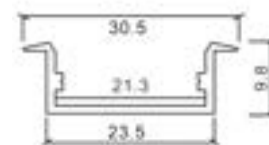

# PERFIL MÉDIO SLIM EMBUTIR

Potências	10W, 15W, 20W (LA-806)
Tensão	12Vcc
Cor Emissão	3000K, 4000K, 6000K (LA-806)
IRC	>80 (LA-806)
Grau de Proteção	IP40 (uso interno)
Material Predominante	Alumínio
Acabamento	Branco, Preto, Prata
Comprimento Máximo	3 metros por perfil