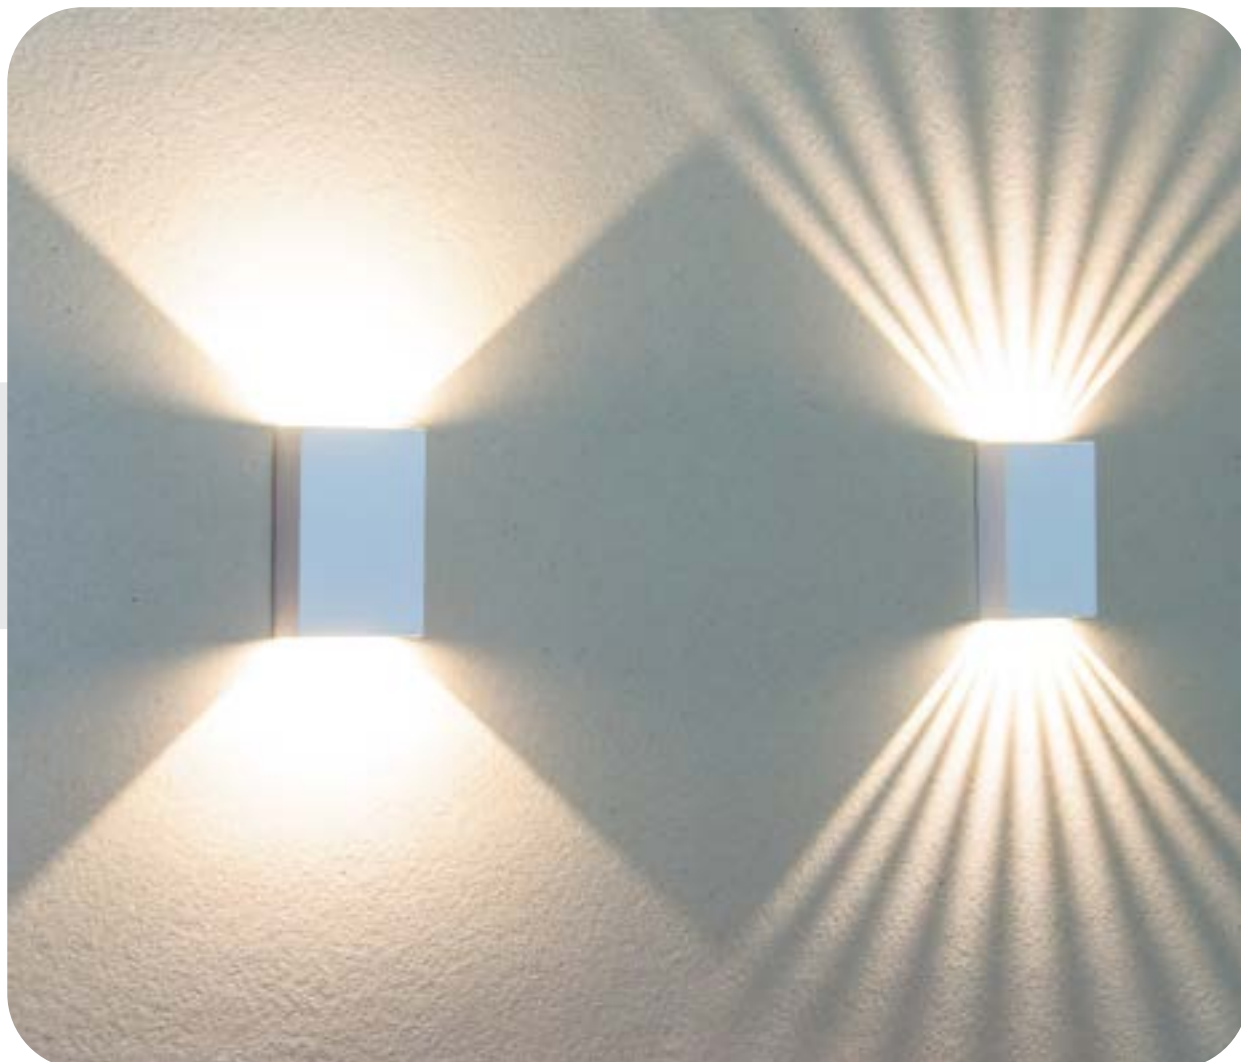

ARANDELA BOREAL MODELOS V/V E 9F/9F

MODELO V/V

MODELO 9F/9F

Códigos	Modelos
LA-125	Arandela Boreal V/V
LA-127	Arandela Boreal 9F/9F

Potência	4W
Fluxo Luminoso	320lm
Tensão	100-240V
Cor Emissão	3000K
IRC	>80
Grau de Proteção	IP65 (uso interno/externo)
Material Predominante	Policarbonato
Acabamento	Branco, Preto
Dimensões	A123mm x L83mm x P35mm

Fonte integrada.
Aplicação em planos verticais.