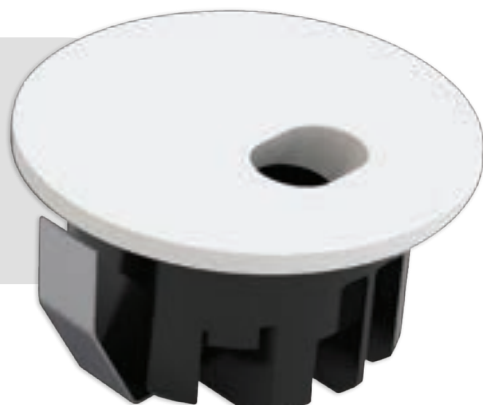

Código: LA-24423 (Branco)
LA-24413 (Preto)

Potência:	3W
Fluxo Luminoso:	170lm
Tensão:	85-265V
Cor Emissão:	3000K
IRC:	>80
Grau de Proteção:	IP65 (uso interno/externo)
Material Predominante:	Alumínio
Dimensões:	A42mm x L42mm x P26mm

Acompanha fonte.
Incluso nicho para instalação.
Aplicação em planos verticais.