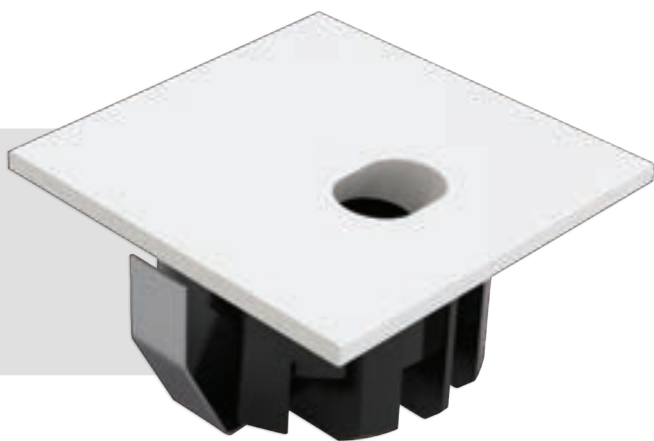

BALIZADOR MINI ION QUADRADO

LANÇAMENTO

Código: LA-24523 (Branco)
LA-24513 (Preto)

Potência:	3W
Fluxo Luminoso:	170lm
Tensão:	85-265V
Cor Emissão:	3000K
IRC:	>80
Grau de Proteção:	IP65 (uso interno/externo)
Material Predominante:	Alumínio
Dimensões:	A42mm x L42mm x P26mm

Acompanha fonte.
Incluso nicho para instalação.
Aplicação em planos verticais.