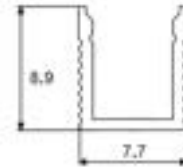

# PERFIL BABY SOBREPOR

LANÇAMENTO

Potência:	10W
Tensão:	12Vcc
Cor Emissão:	3000K, 4000K, 6000K
IRC:	>80
Grau de Proteção:	IP40 (uso interno)
Material Predominante:	Alumínio
Acabamento:	Branco, Preto, Prata
Comprimento Máximo:	3 metros por perfil