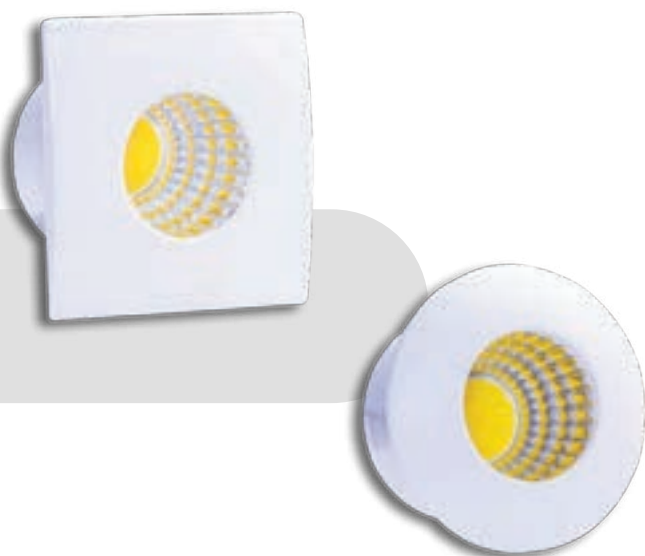

SPOT BABY 3W

O SPOT BABY 3W TEM GRANDE VERSATILIDADE, PODENDO SER INSTALADO EM MÓVEIS E ATÉ PARA ILUMINAÇÃO DE AMBIENTES, JÁ QUE O SEU FLUXO LUMINOSO EQUIVALE A UMA MINI DICRÓICA.

Código: LA-3072 (Quadrado | Branco)
LA-3071 (Quadrado | Preto)
LA-3182 (Redondo | Branco)
LA-3181 (Redondo | Preto)

Potência:	3W
Fluxo Luminoso:	270lm
Tensão:	85-265V
Cor Emissão:	3000K
Ângulo de Abertura:	38°
IRC:	>80
Grau de Proteção:	IP40 (uso interno)
Material Predominante:	Alumínio
Dimensões:	A36mm x L36mm x P24mm

Fonte inclusa.
Instalação em furação Ø28mm.