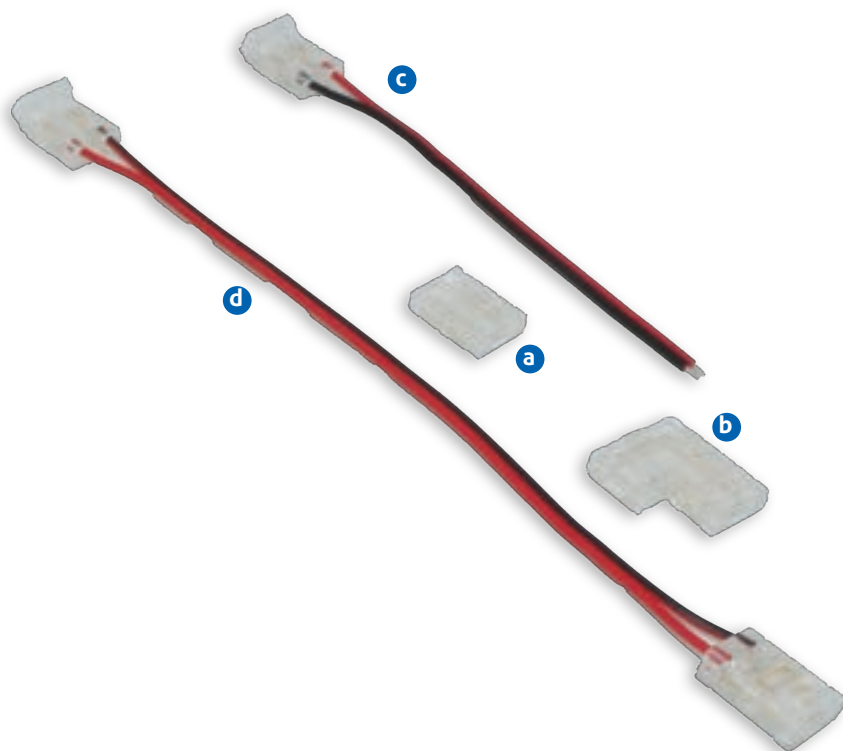

## b CONECTOR 90° (EM L) PARA FITA 10MM

Código: LA-8744

Utilizado para emendar em 90° dois segmentos de fita LED com largura de 10mm.

## c CABO COM 1 CONECTOR PARA FITA 10MM:

Código: LA-8741

Utilizado para conectar uma fita LED com largura de 10mm a um cabo elétrico de forma simples e segura.

## d CABO COM 2 CONECTORES PARA FITA 10MM

Código: LA-8742

Utilizado para conectar dois segmentos de fita LED com largura de 10mm que não estejam imediatamente encostados.