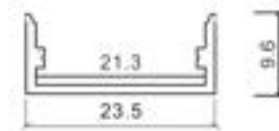

# PERFIL MÉDIO SLIM SOBREPOR

Potências	10W, 15W, 20W (LA-803)
Tensão	12Vcc
Cor Emissão	3000K, 4000K, 6000K (LA-803)
IRC	>80 (LA-803)
Grau de Proteção	IP40 (uso interno)
Material Predominante	Alumínio
Acabamento	Branco, Preto, Prata
Comprimento Máximo	3 metros por perfil