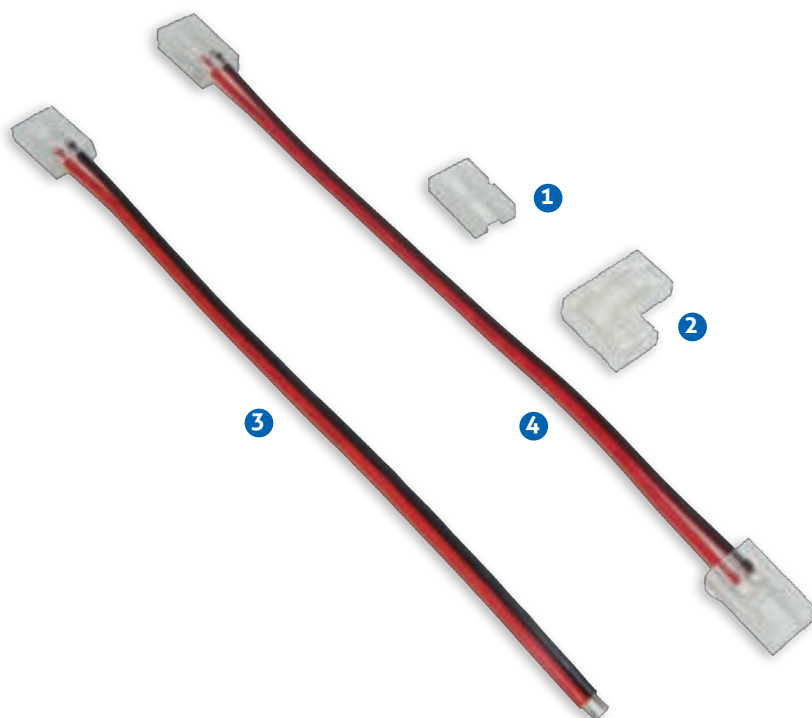

## 3 CABO COM 1 CONECTOR PARA FITA 8MM

Código: LA-8731

Utilizado para conectar uma fita LED com largura de 8mm a um cabo elétrico de forma simples e segura.

## 4 CABO COM 2 CONECTORES PARA FITA 8MM

Código: LA-8732

Utilizado para conectar dois segmentos de fita LED com largura de 8mm que não estejam imediatamente encostados.