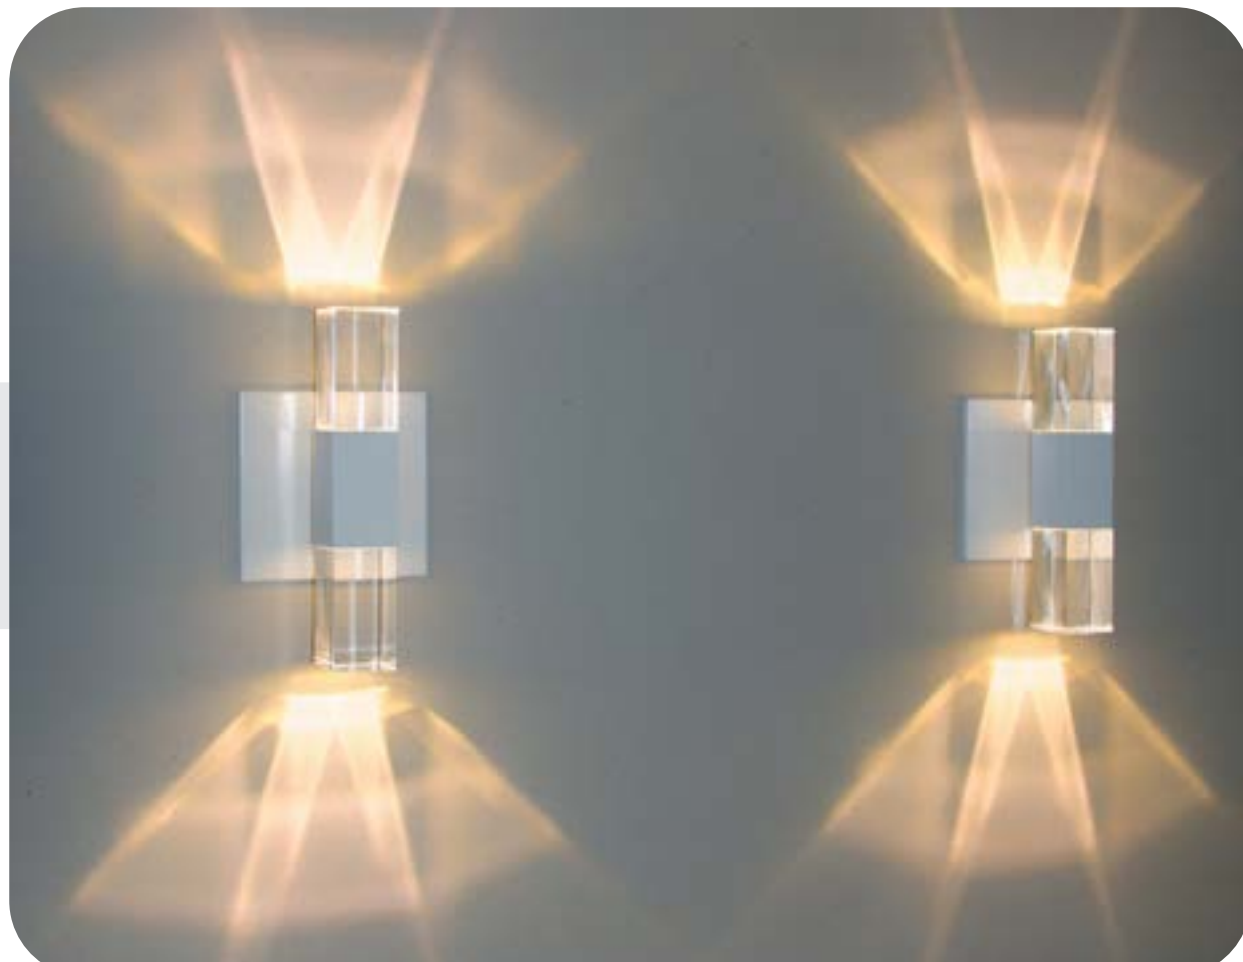

ARANDELA CRYSTAL SQUADRO

Código	LA-107
Potência	2W
Fluxo Luminoso	260lm
Tensão	85-265V
Cor Emissão	3000K, 5000K, Âmbar, Azul
IRC	>80
Grau de Proteção	IP44 (uso interno)
Material Predominante	Alumínio
Acabamento	Branco, Preto, Prata, Marrom
Dimensões	A190mm x L38mm x P58mm

Fonte integrada.
Aplicação em planos verticais.
Acompanha canopla 115mm x 115mm.
Instalação em caixa elétrica 4x2 ou 4x4.