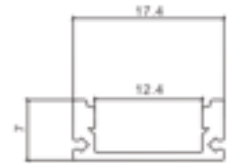

# PERFIL PEQUENO SLIM SOBREPOR

Potências	10W, 15W, 20W (LA-801)
Tensão	12Vcc
Cor Emissão	3000K, 4000K, 6000K (LA-801)
IRC	>80 (LA-801)
Grau de Proteção	IP40 (uso interno)
Material Predominante	Alumínio
Acabamento	Branco, Preto, Prata
Comprimento Máximo	3 metros por perfil