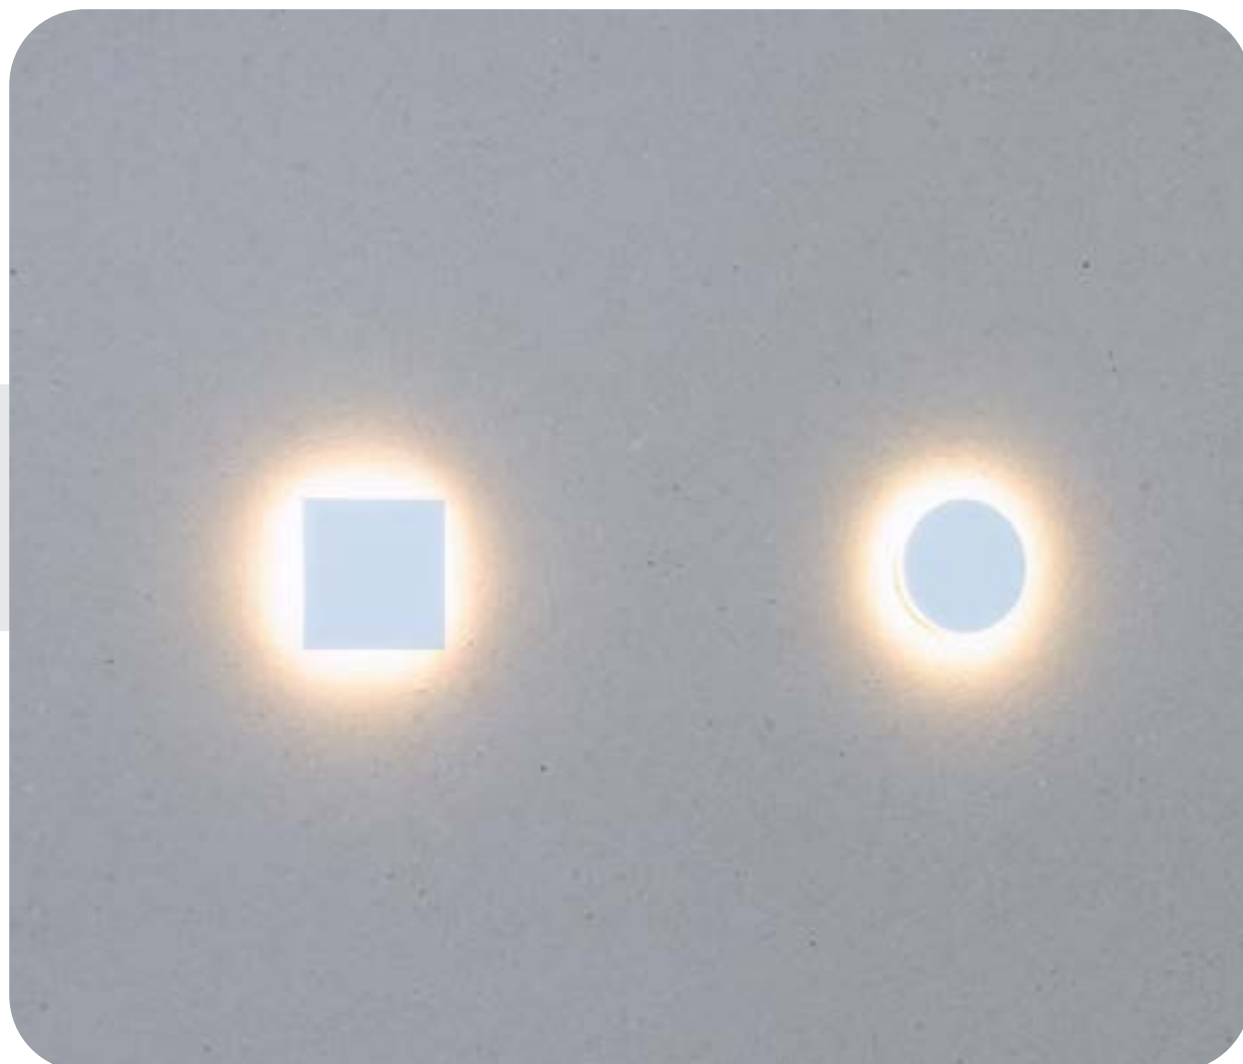

BALIZADOR FACE MODELOS QUADRADO E REDONDO

Códigos	Modelos
LA-204	Balizador Face Quadrado
LA-239	Balizador Face Redondo

Potência	1W
Fluxo Luminoso	110lm
Tensão	127V ou 220V
Cor Emissão	3000K, 5000K
Grau de Proteção	IP40 (uso interno)
Material Predominante	Alumínio
Acabamento	Branco
Dimensões	A65mm x L65mm x P75mm (LA-204) Ø52mm x P68mm (LA-239)

Fonte integrada.
Incluso nicho para instalação.
Aplicação em planos verticais.