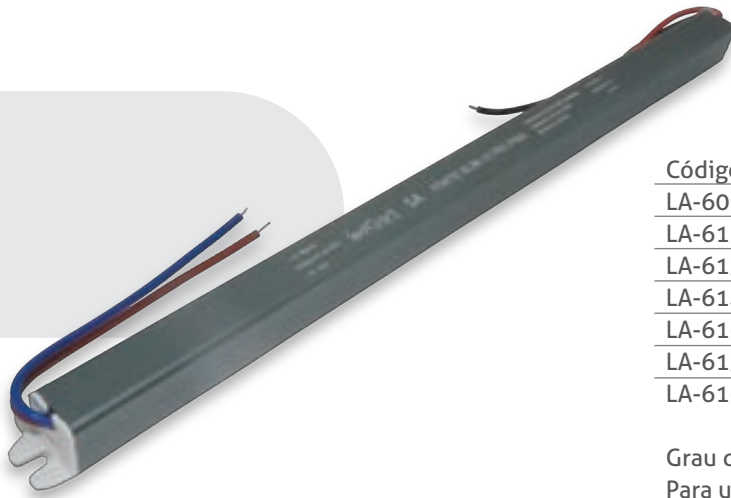

FONTE CHAVEADA SLIM ULTRA FINA

Código	Tensão	Potência	Corrente	Medidas
LA-6091	12V	24W	2,0A	1,8X1,8X14cm
LA-6111	12V	26W	3,0A	1,8X1,8X25cm
LA-6131	12V	48W	4,0A	1,8X1,8X27cm
LA-6141	12V	60W	5,0A	1,8X1,8X34cm
LA-6161	12V	72W	6,0A	1,8X1,8X36cm
LA-6132	24V	48W	2,0A	1,8X1,8X27cm
LA-6162	24v	72W	3,0A	1,8X1,8X36cm

Grau de Proteção: IP40.

Para uma melhor vida útil do produto é recomendado não exceder carga superior a 80% da potência.