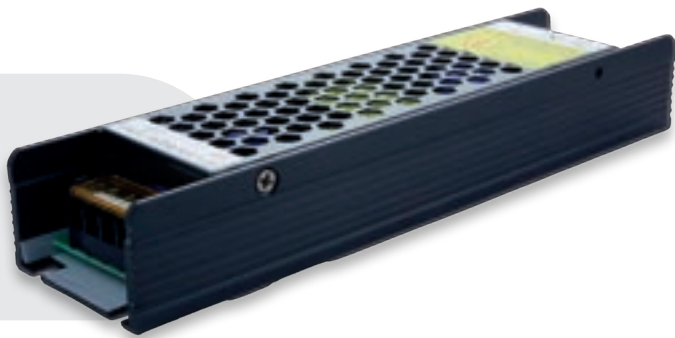

FONTE DIMERIZÁVEL SLIM

Código	Tensão	Potência	Corrente
LA-6451	12V	100W	8,3A
LA-6461	12V	150W	12,5A
LA-6471	12V	200W	16,5A

Grau de Proteção: IP20.

Para uma melhor vida útil do produto é recomendado não exceder carga superior a 80% da potência.