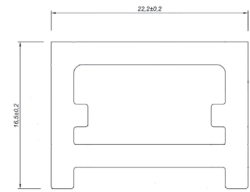

# PERFIL GRANDE SOBREPOR/EMBUTIR IP67

Potências	10W, 15W, 20W (LA-818)
Tensão	12Vcc
Cor Emissão	3000K, 4000K, 6000K (LA-818)
IRC	>80 (LA-818)
Grau de Proteção	IP67 (uso interno/externo)
Material Predominante	Alumínio
Acabamento	Branco, Preto
Comprimento Máximo	3 metros por perfil