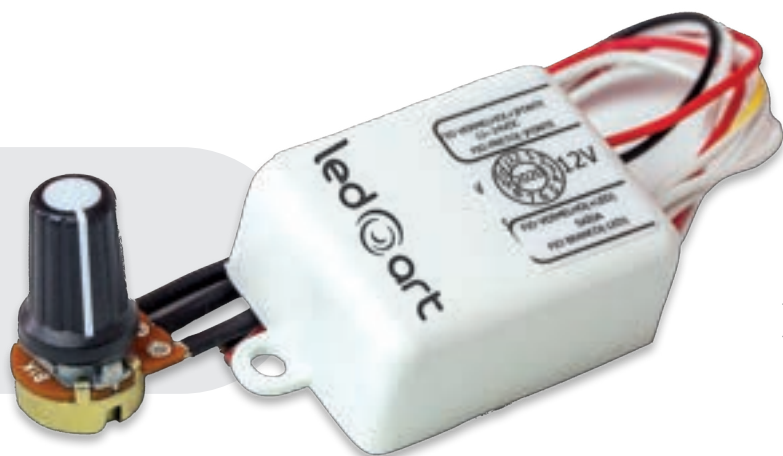

DIMMER SECUNDÁRIO ROTATIVO

Código	Tensão	Potência	Corrente
LA-6011	12V	200W	16,0A
LA-6031	12V	600W	50,0A

Grau de Proteção: IP40.

Para uma melhor vida útil do produto é recomendado não exceder carga superior a 80% da potência.

BENEFÍCIOS:

- DIMERIZAÇÃO DE 0% A 100%.
- MUDANÇA DE INTENSIDADE LUMINOSA PERFEITAMENTE LINEAR.
- MUITO MAIS EM CONTA QUE FONTES DIMERIZÁVEIS.
- FUNCIONA EM FITA LED 12V E QUALQUER LUMINÁRIA LED 12Vcc.