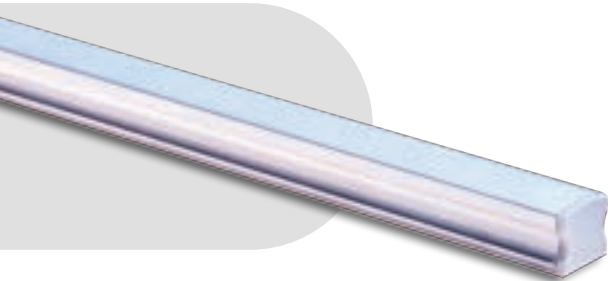

PERFIL PEQUENO FUNDO SOBREPOR

Potências	10W, 15W, 20W (LA-810)
Tensão	12Vcc
Cor Emissão	3000K, 4000K, 6000K (LA-810)
IRC	>80 (LA-810)
Grau de Proteção	IP40 (uso interno)
Material Predominante	Alumínio
Acabamento	Branco, Preto, Prata
Comprimento Máximo	3 metros por perfil

Acompanha presilhas especiais para instalação.

CÓDIGOS:

MONTADO SOB MEDIDA COM FITA DE LED: LA-810

BARRA DE 3 METROS SEM FITA DE LED:

LA-8415 Perfil pintura cor PRETO

LA-8416 Perfil pintura cor BRANCO

LA-8417 Perfil pintura cor PRATA